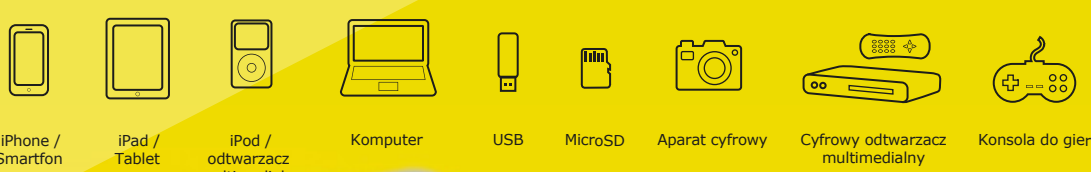

Czy wiesz, że wszystkie projektory Qumi możesz podłączyć do właściwie każdego urządzenia cyfrowego?